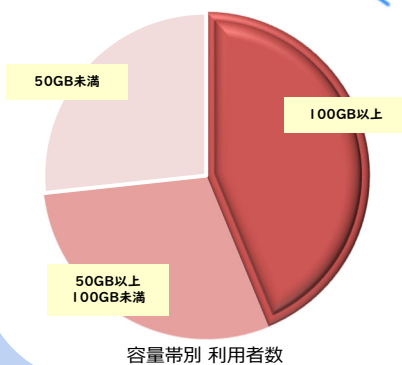

※一定期間内に大量のデータ通信のご利用があった場合、混雑する時間帯の通信速度を制限する場合があります。※端末はモバイルルーターかホームルーターのどちらかを選択。※「プラスエリアモード」は月30GBまで。超えた場合はプラスエリアモードのみ当月末までの通信速度を送受信最大128kbpsに制限。※月額プランのお支払いはご本人様（18歳以上の方の）または親権者名義のクレジットカード払いのみとなります。※本製品に充電器は付属しておりません。プレゼント（先着順）対象外となった方はUSBプラグ：Type-Cの充電用機器をお買い求めください。

## WiMAXってどんな場面で使うの??

通学の電車内  
スマホで調べ物

隙間時間に  
カフェで課題

シェアして使える

オンライン授業も  
スムーズに

自宅用の回線として

## 学生ってどのくらいの通信容量が必要??

4割以上の学生が  
月100GB 以上を利用中

※2022年5月 DIS mobile調べ

毎日使う学生だからこそ  
**通信容量無制限の  
WiMAXがおすすめ!**