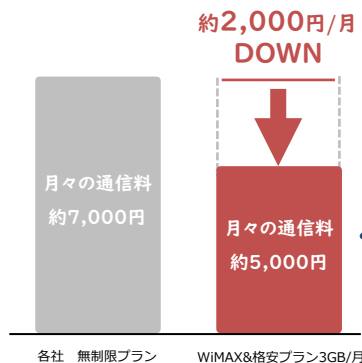

### 学内・自宅にネット環境があっても…

無料Wi-Fiがあるアパートに入居したのに、スピードが遅くてオンライン授業に集中できなかった……。

学内Wi-Fiはあるけど、場所や時間帯によってスピードが遅くなる……。

**WiMAXで安心・快適な通信環境を実現**

## 通信料金の見直しをしよう!

例えば……

月々の通信料金が7,000円の無制限プランを契約されている場合、月3GBを1,000円程度で使用できる格安プランとWiMAXを組み合わせることで、同じ無制限でも月々2,000円、年間に換算すると24,000円もお得にできます。

同じ無制限でも……  
年間で  
**約24,000円  
おトクに!!**